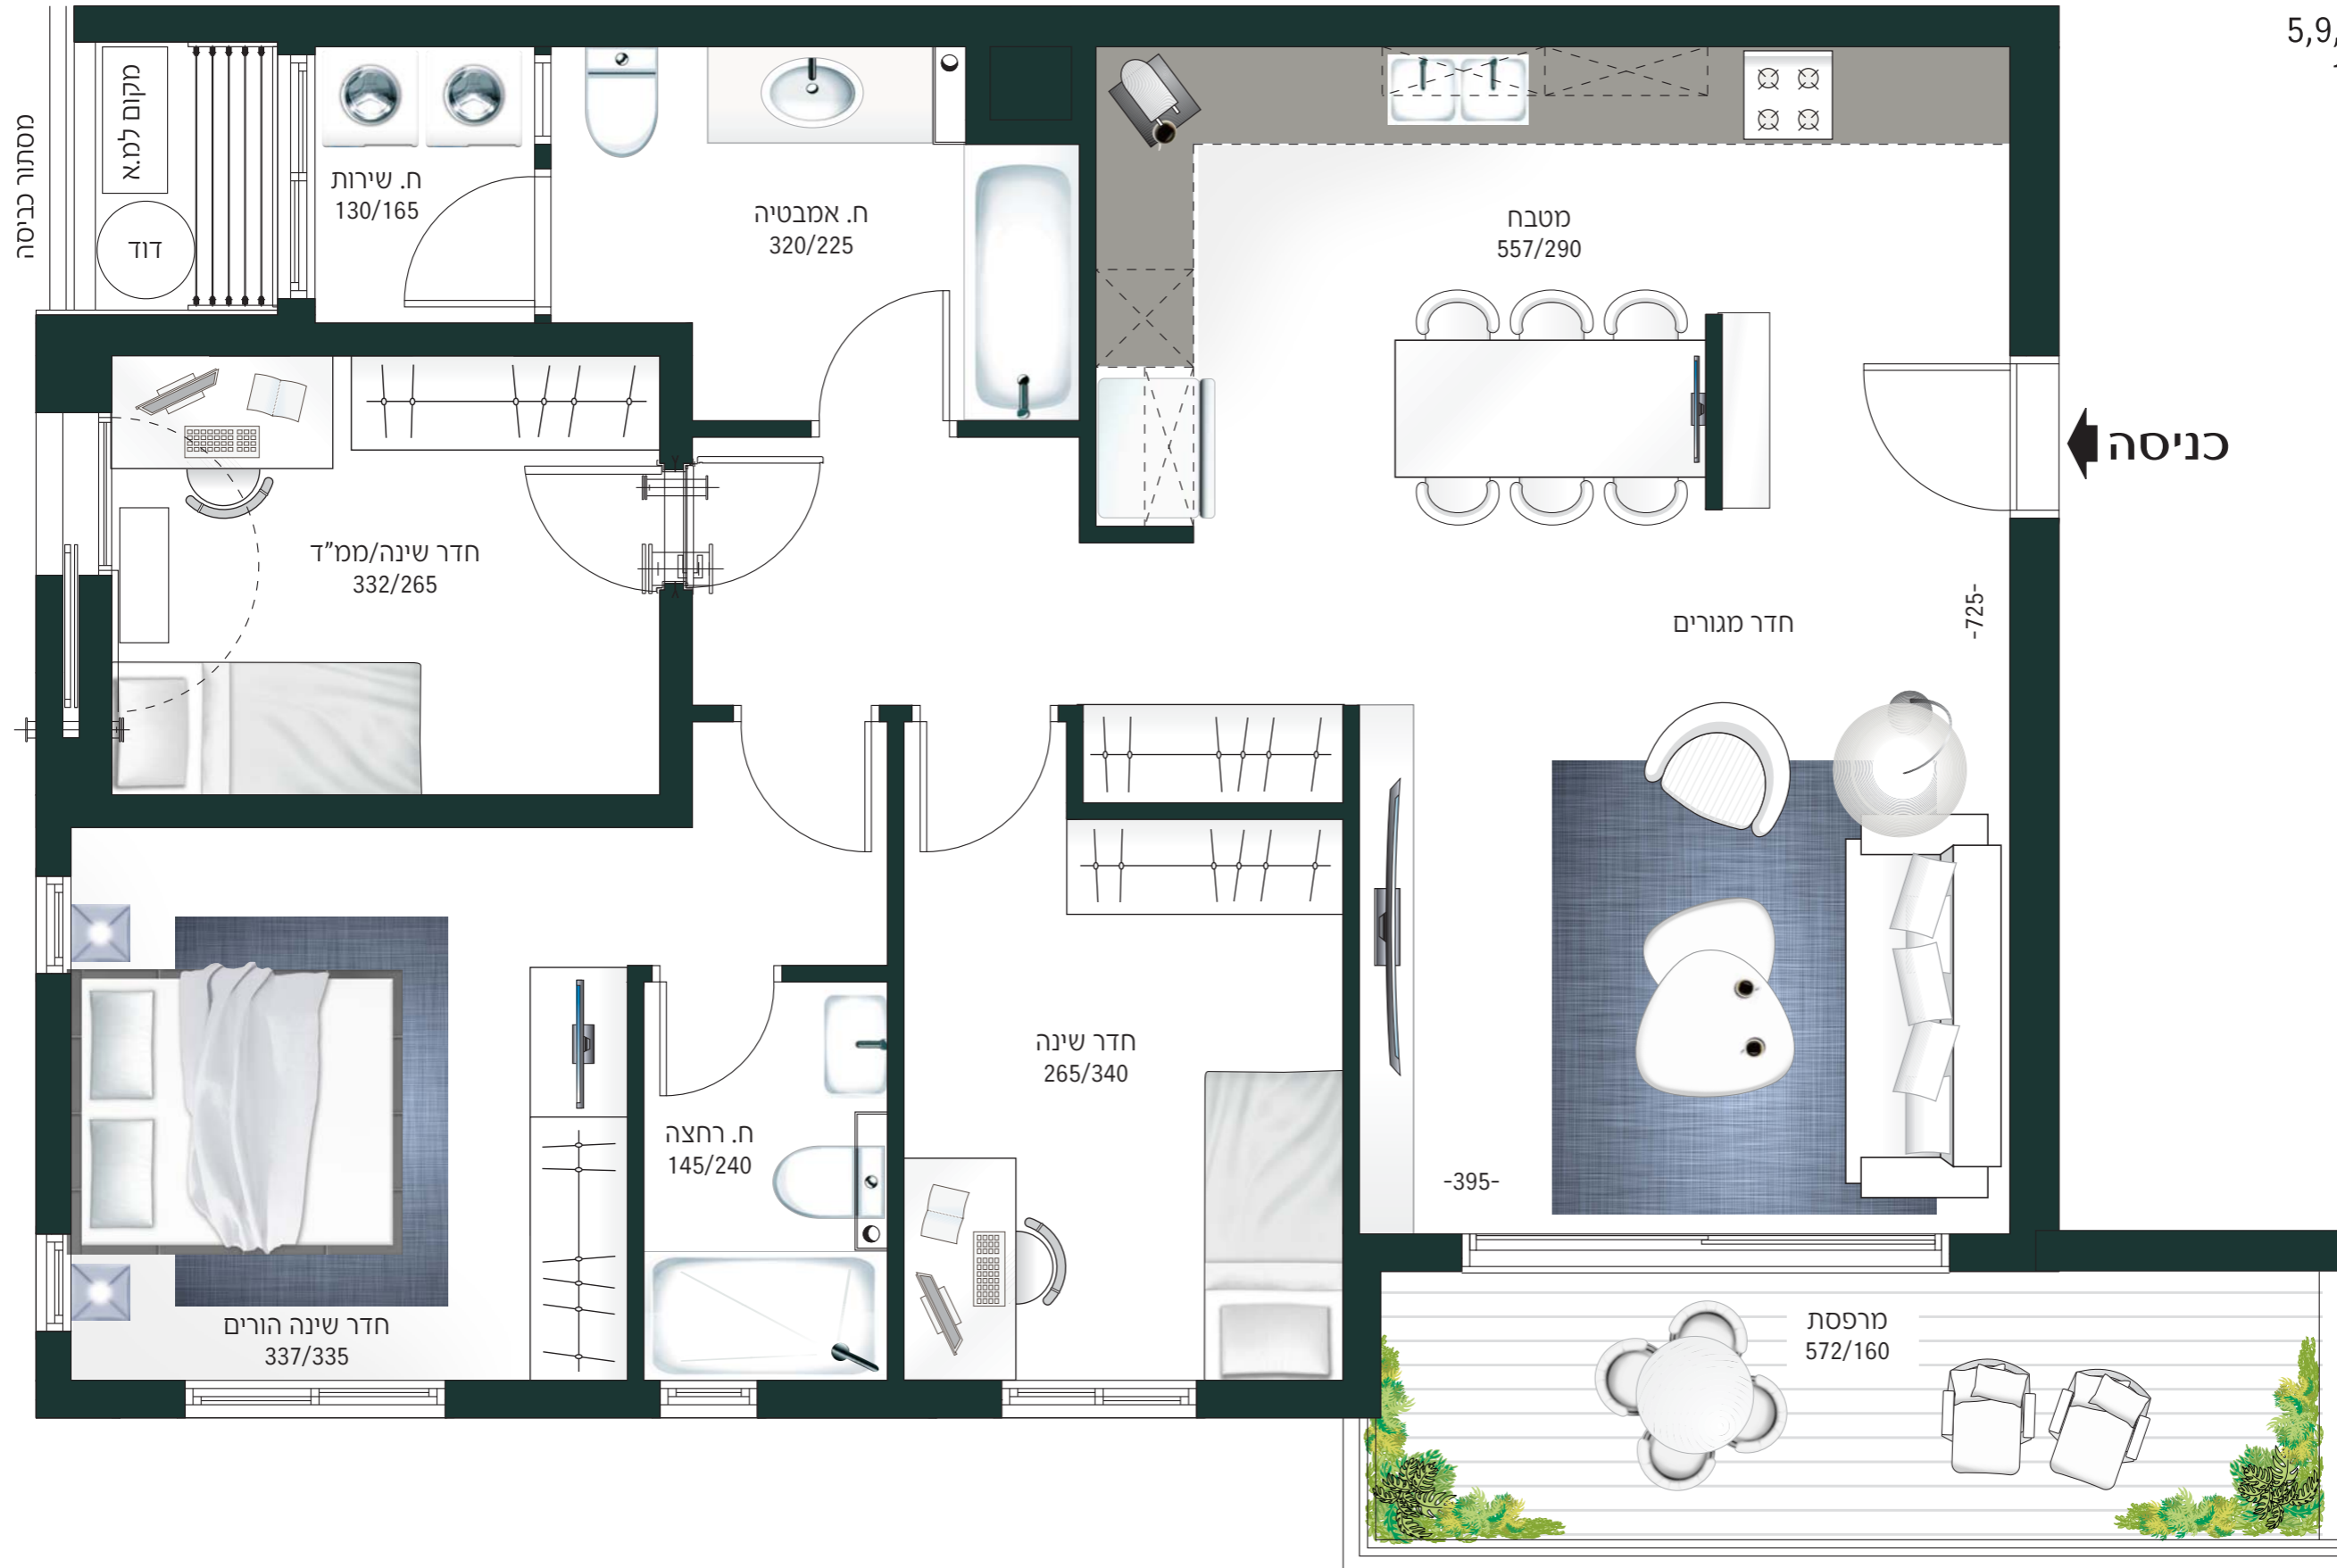

# דירת 4 חדרים

98.2 מ"ר + 10.8 מ"ר מרפסת

טיפוס E1,E2

דירות מס' 5,9,21,25

קומות: 1,2,5,6

מסתר כניסה

כניסה ←