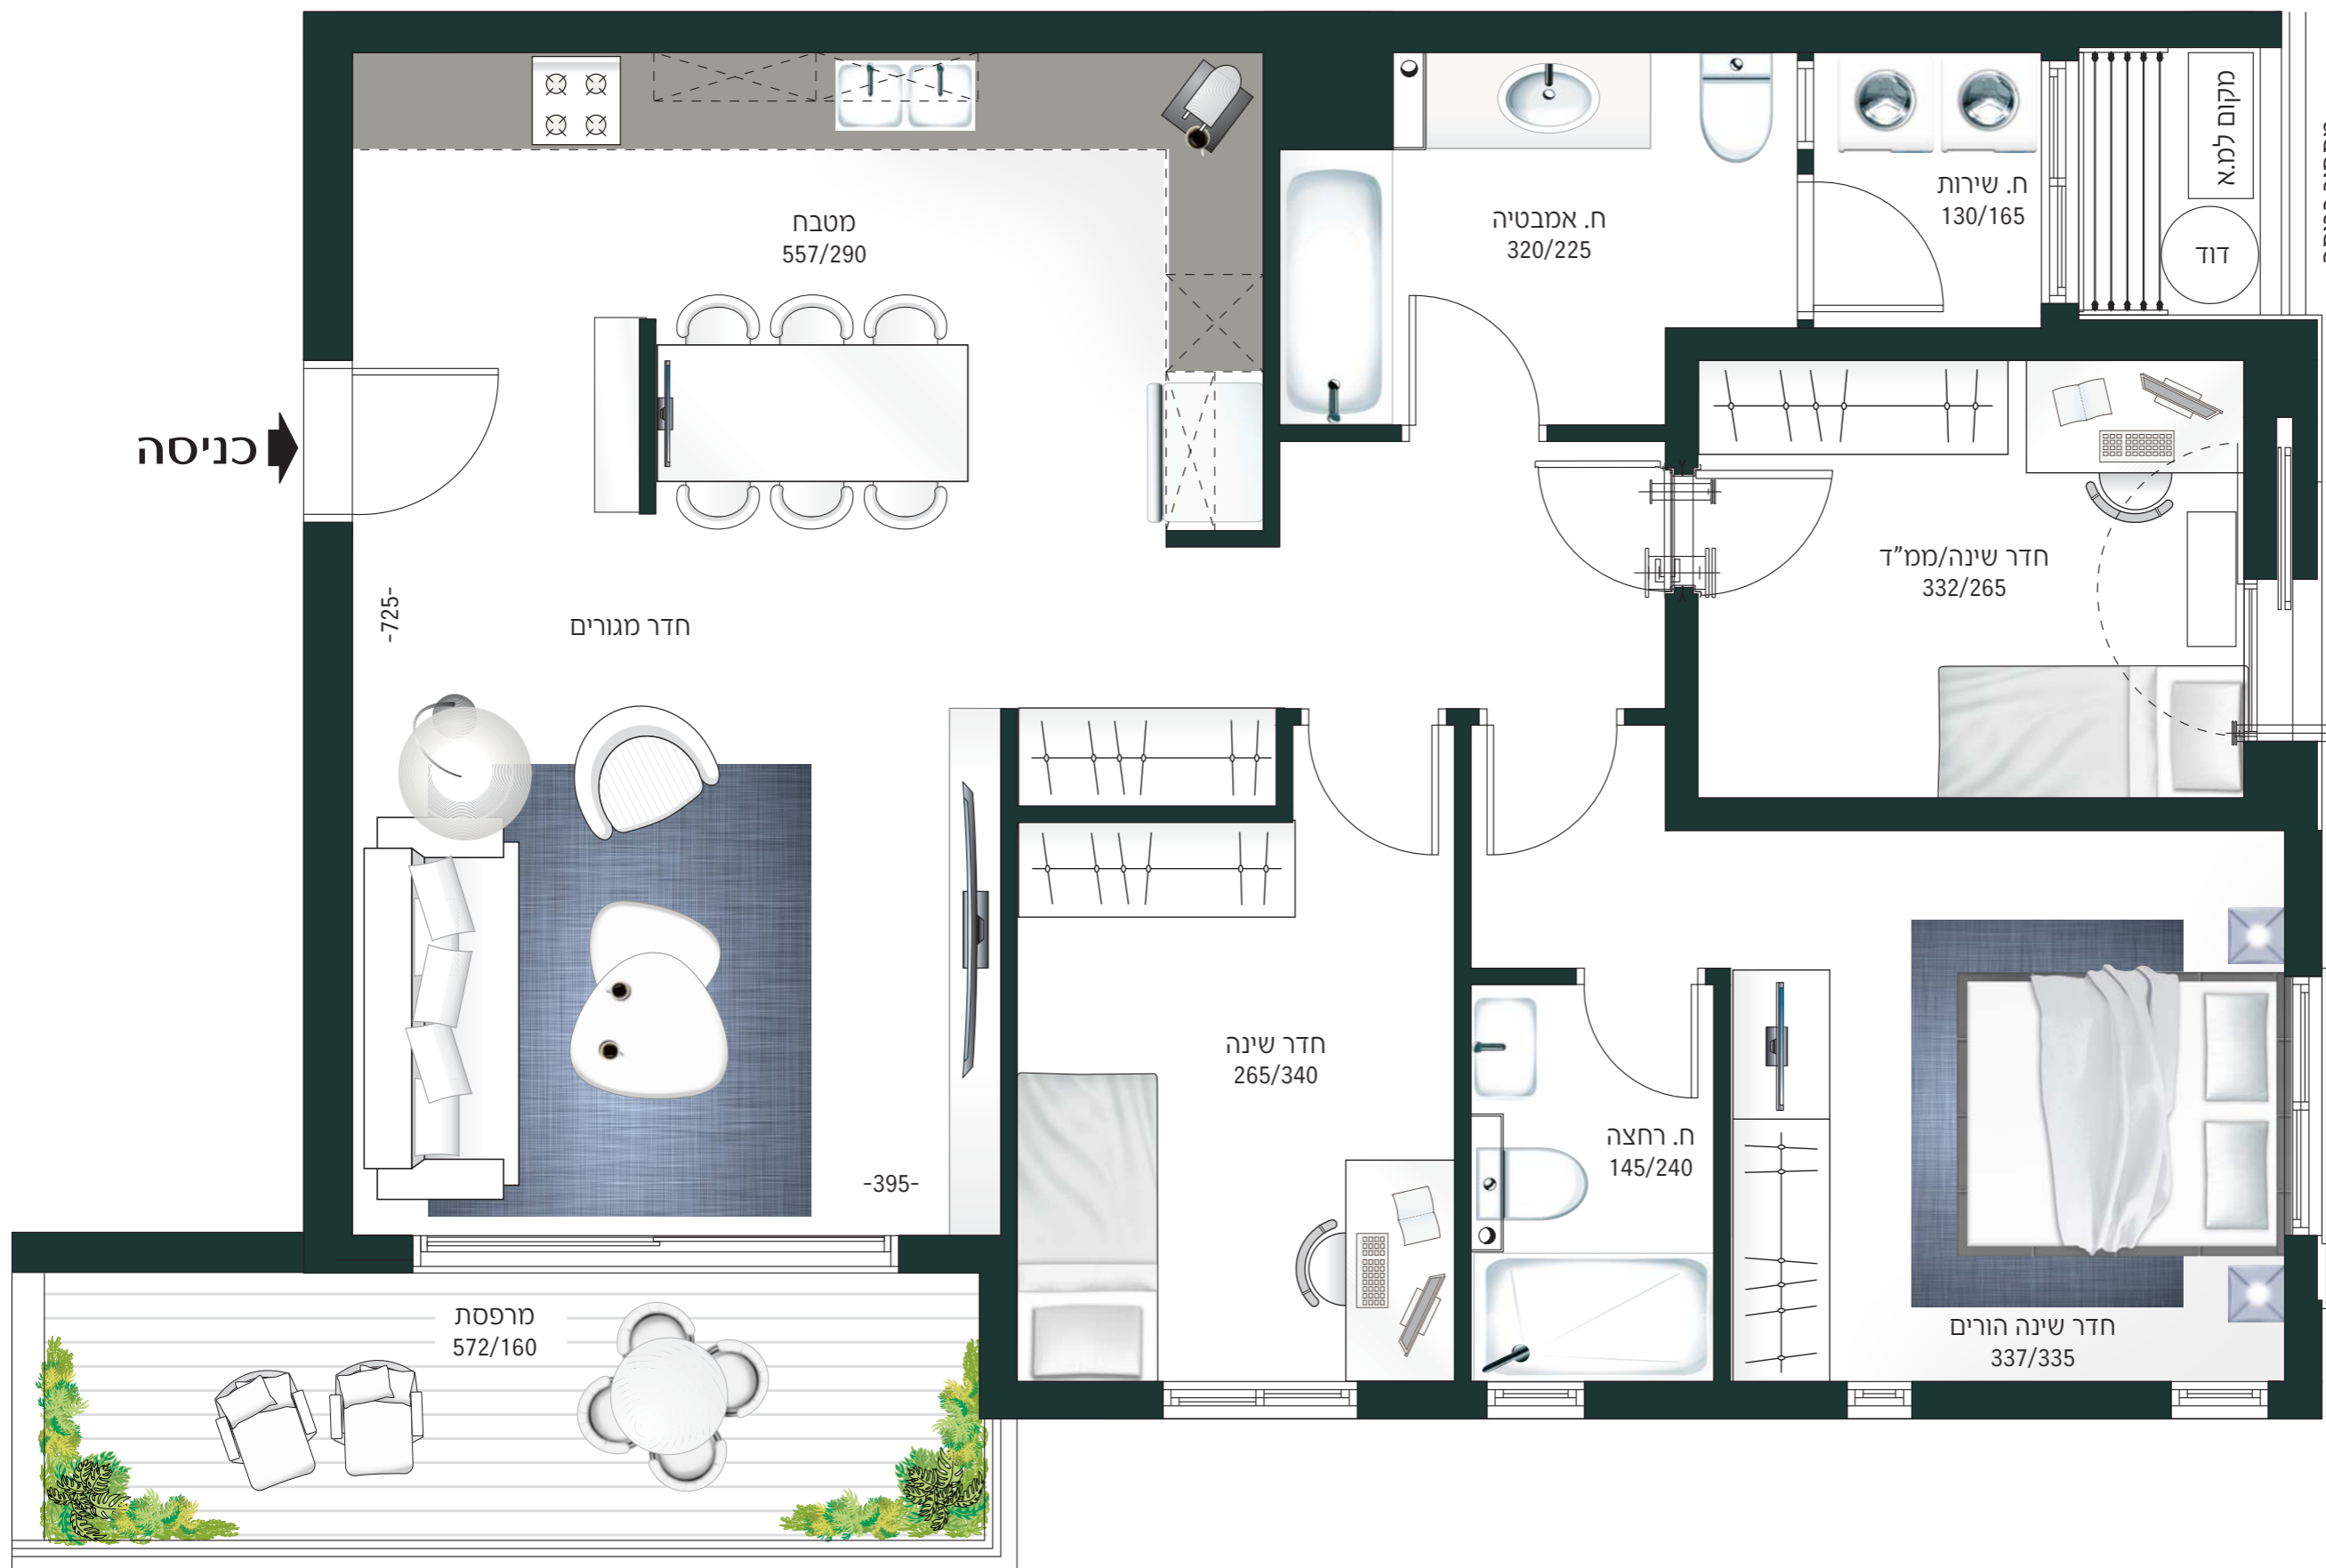

# דירת 4 חדרים

98.2 מ"ר + 10.8 מ"ר מרפסת

טיפוס F1,F2

דירות מס' 6,10,22,26

קומות: 1,2,5,6

מסתר כביסה